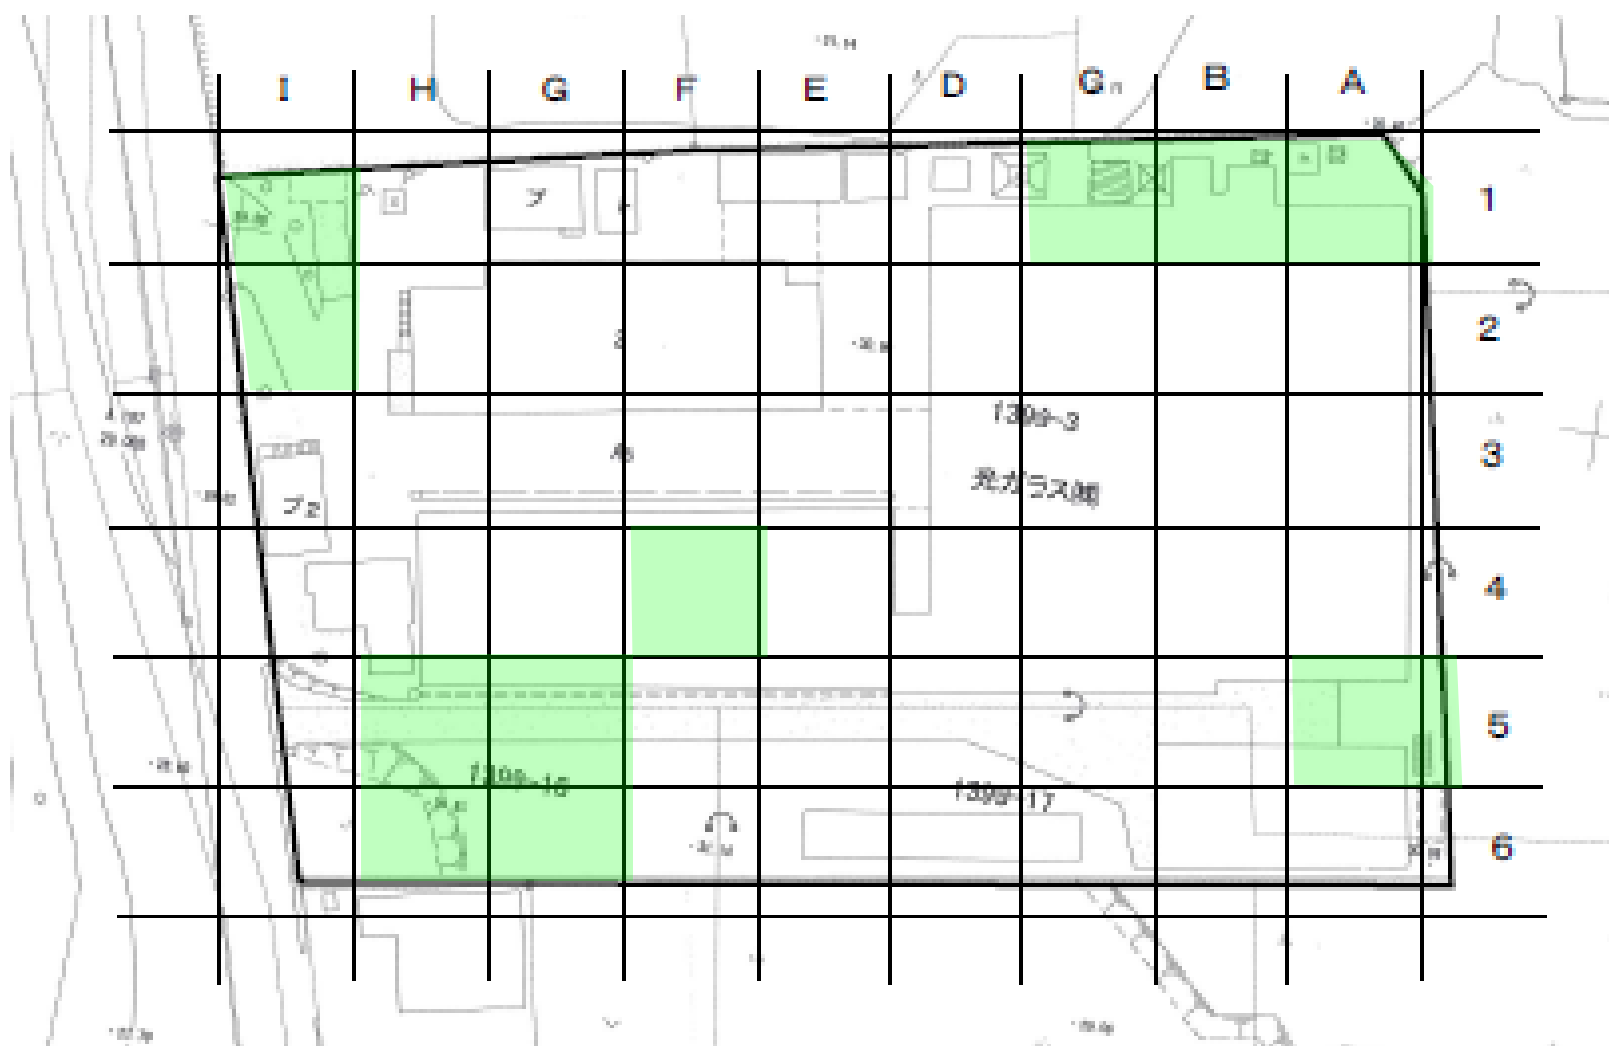

【別図】

土壤汚染対策法第14条に基づく申請による区域指定区画

(1) 要措置区域

(2) 形質変更時要届出区域

土壤対策措置(廃棄物処理を含む)を実施する区画