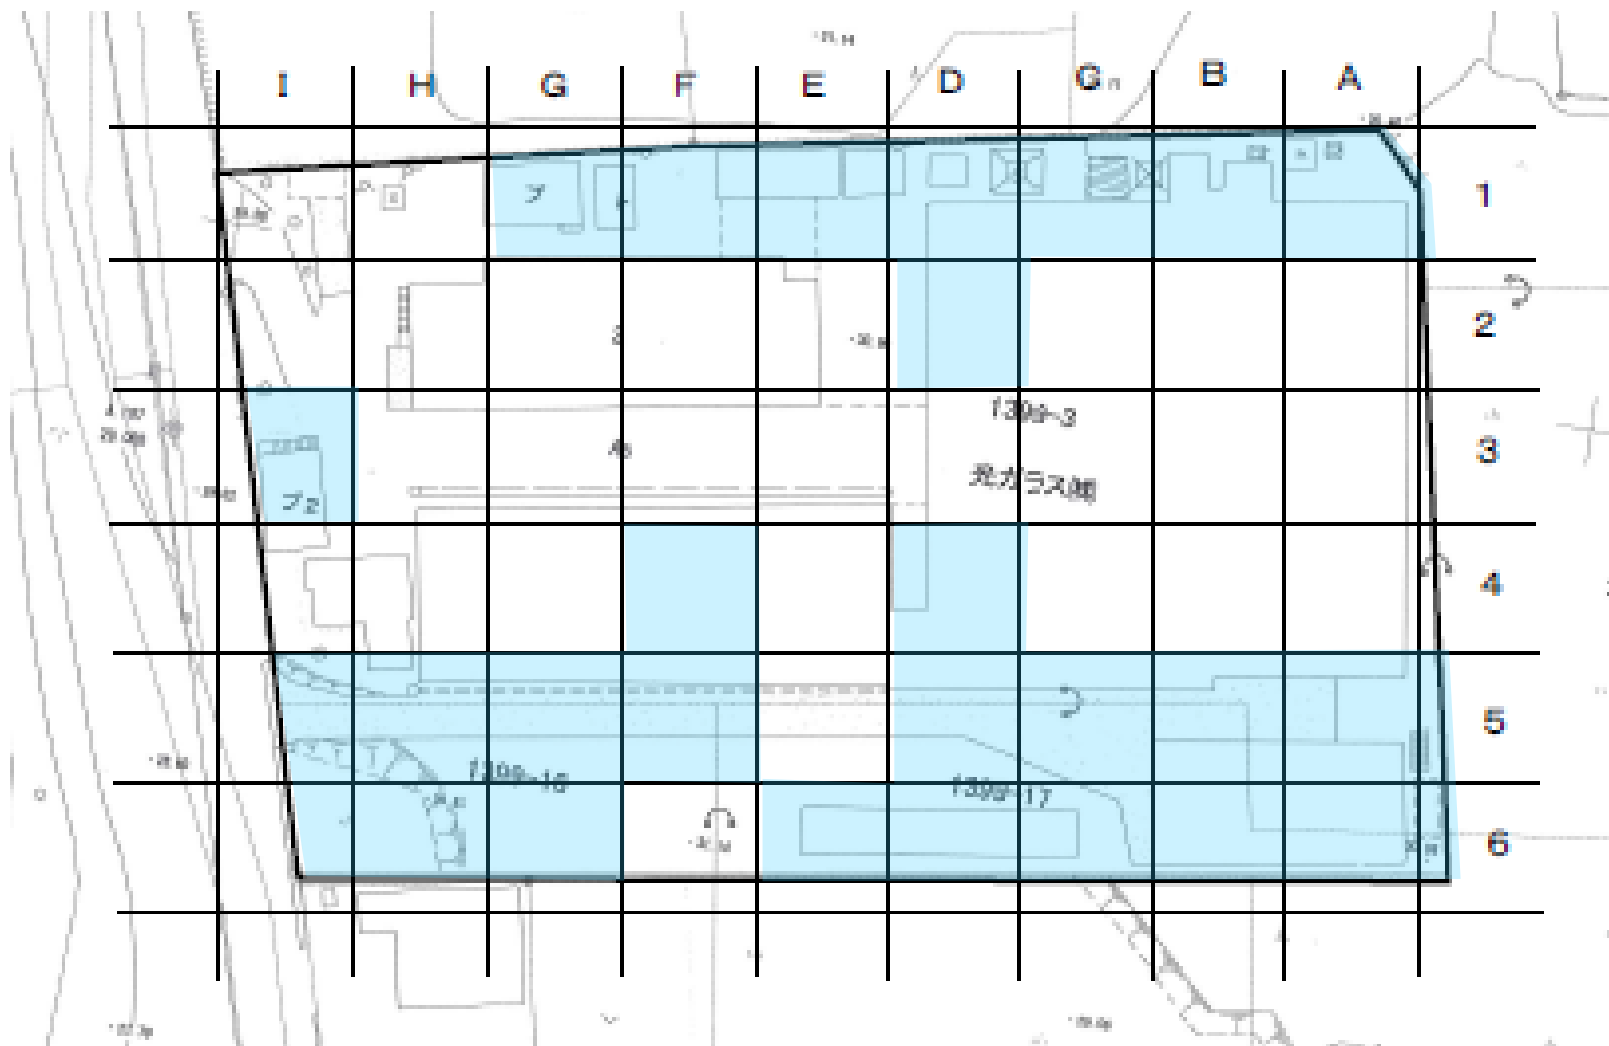

【別図】

土壤汚染対策法第14条に基づく申請による区域指定区画

(1) 要措置区域

(2) 形質変更時要届出区域

土壤対策措置(廃棄物処理を含む)を実施する区画